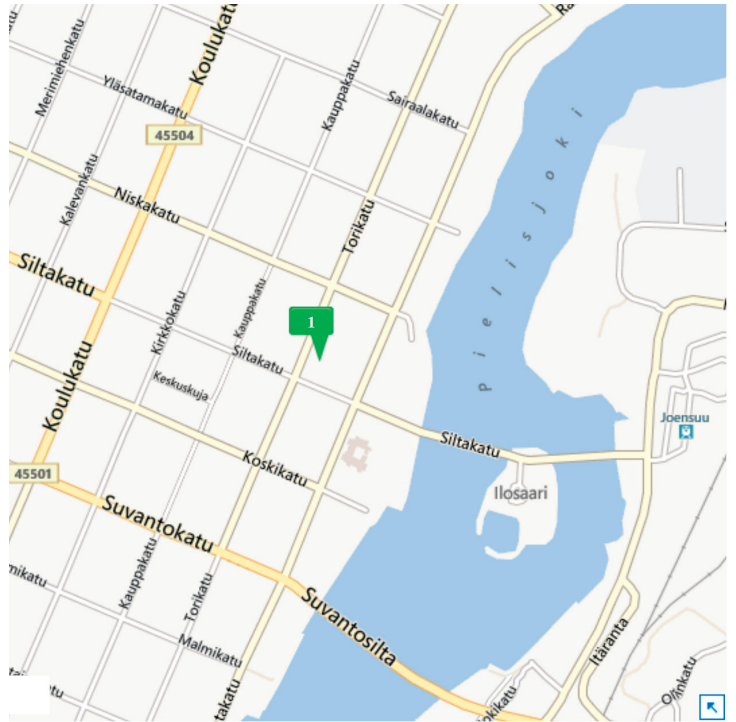

KAART JA JUHISED KOHALEJÕUDMISEKS ORIGINAL SOKOS HOTEL VAAKUNA, JOENSUU

Original Sokos Hotel Vaakuna asub
Joensuu keskuses, turu kõrval.

Hotelli sissepääs on aadressil Torikatu 20.

Riigimaanteed 6 ja 9 toovad teid sujuvalt linna.

PARKIMINE ORIGINAL SOKOS HOTEL VAAKUNA, JOENSUU

Hotelli parkla Sokos Vaakuna parkimismajas,
Torikatu 20. Auto hoidmine parklas 11€ / ööpäev.

Sissesõit parkimismajja hotelli sissepääsu kõrvalt,
Torikatu 20. Parkimismaja esimeselt ja teiselt
korruselt pääseb otse hotelli.

Max kõrgus 2,40 m.
Sisse- ja väljasõit 24 h.

VAAKUNA JOENSUU
ORIGINAL BY SOKOS HOTELS