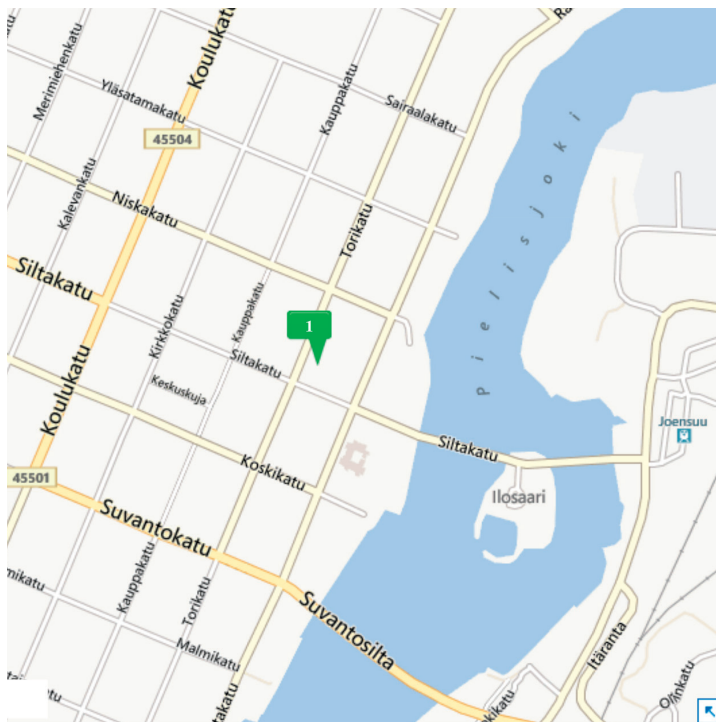

КАК ДОБРАТЬСЯ ORIGINAL SOKOS HOTEL VAAKUNA, JOENSUU

Отель Original Sokos Hotel Vaakuna находится в центре Joensuu, возле рынка.

Вход в отель - по адресу Torikatu 20.

Государственные шоссе 6 и 9 без проблем приведут Вас в город.

ПАРКОВКА ORIGINAL SOKOS HOTEL VAAKUNA, JOENSUU

Парковка отеля - в парковочном доме Sokos Vaakuna, Torikatu 20. Хранение автомобиля на парковке 11€ / сутки.

Въезд в здание парковки рядом со входом в отель, Torikatu 20. С первого и второго этажей здания парковки можно попасть прямо в отель.