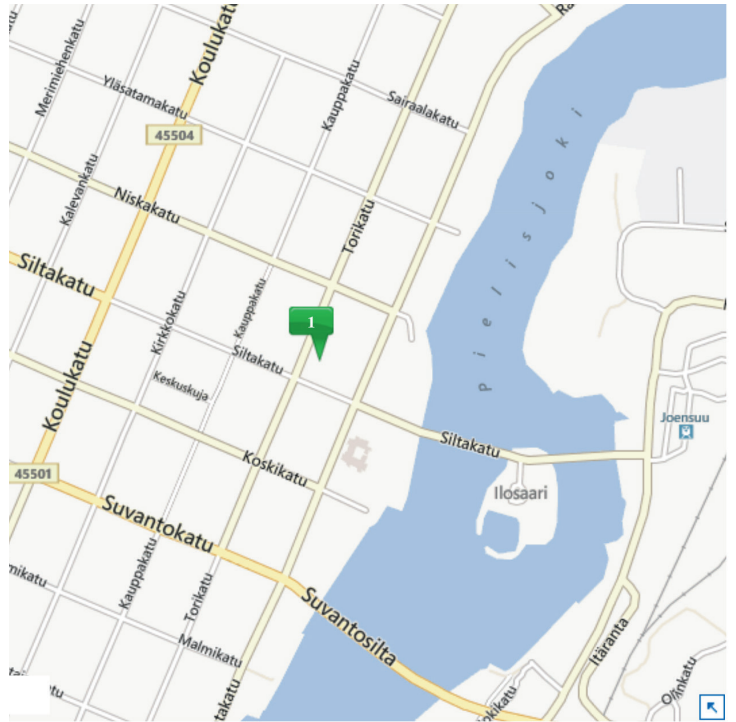

## ORIGINAL SOKOS HOTEL VAAKUNA, JOENSUU

### *Näin löydät perille:*

Original Sokos Hotel Vaakuna sijaitsee Joensuun keskustassa, kauppatorin laidalla.

Hotellin sisäänkäynti on osoitteessa Torikatu 20.

Valtateitä 6 ja 9 pitkin pääsette sujuvasti kaupunkiin

### ORIGINAL SOKOS HOTEL VAAKUNA, JOENSUU