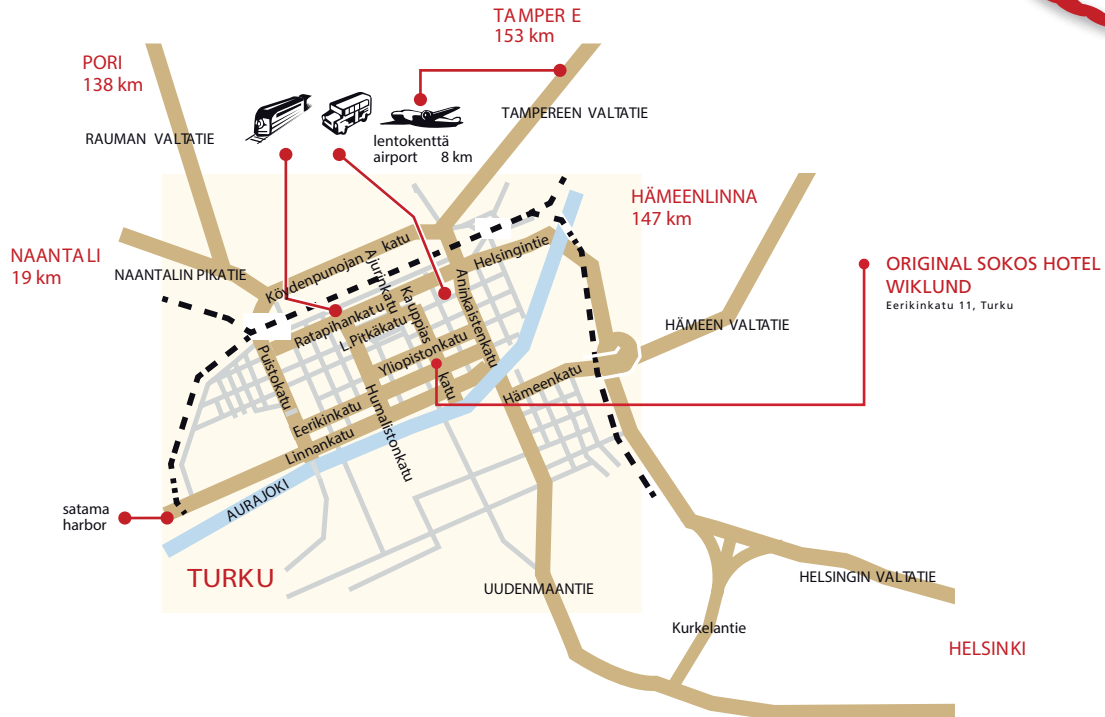

AJO-OHJE TURKUUN / DRIVER'S GUIDE TO TURKU

PYSÄKÖINTI / PARKING

Sisäänajaessa saatu lipuke maksetaan ja vaihdetaan ulosajolipukkeeseen hotellin vastaanotossa.

Inkörningsbiljetten betalas och byts ut i receptionen.

The entrance ticket should be paid and changed to the exit ticket at the reception.

P1 15,50 € vrk / day
taso/level 1 max h. 2,20m
taso/level 2 max h. 2,40m

Parkkitalo Louhi, Läntinen Pitkätu 12 B, Turku

P2 15,50 € vrk / day
max h. 2,40m

Q-park Sokos Wiklund, Brahenkatu 8, Turku