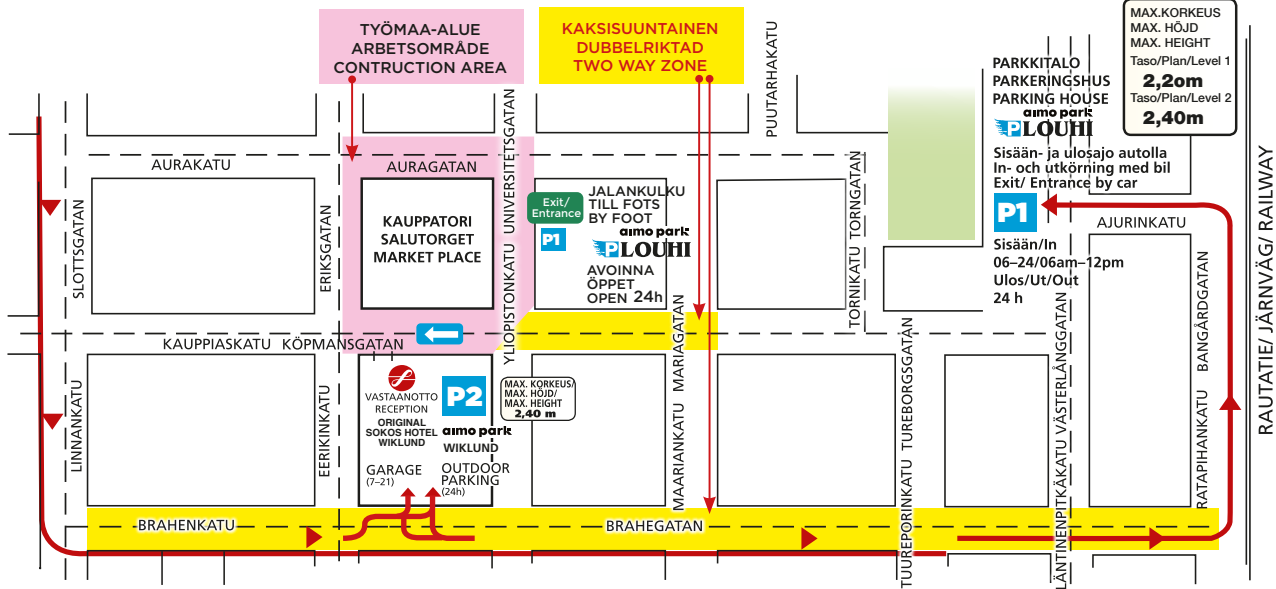

WIKLUND

ORIGINAL BY SOKOS HOTELS

Aimo Park Wiklund -lipuke maksetaan ja vaihdetaan ulosajolipukkeeseen hotellin vastaanotossa. Erikoishinta hotellivieraille. Aimo Park Louhi -lipuke maksetaan parkkitalon automaattiin. Pyydä hotellin vastaanotosta -20% alennuslipuke.