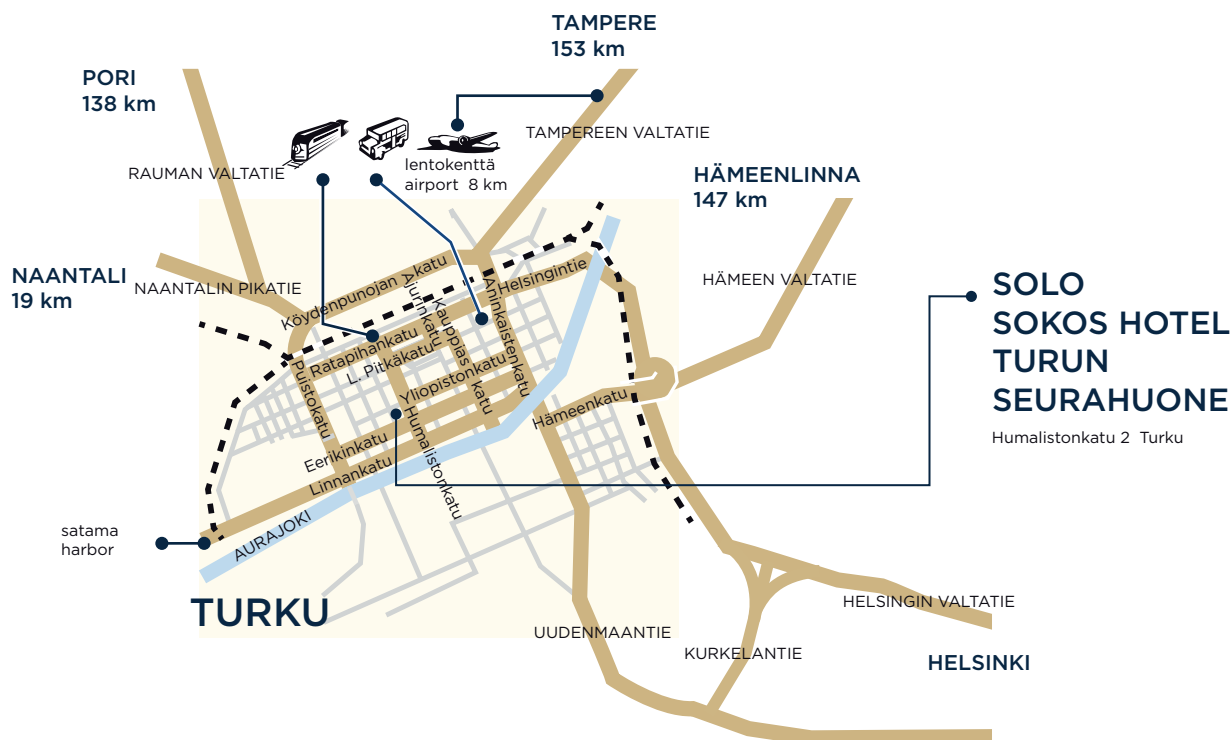

AJO-OHJE TURKUUN / DRIVER'S GUIDE TO TURKU

PAIKOITUS CAR PARK ESKELISSÄ / PARKING AT CAR PARK ESKELI

HINTA / PRICE

20 €
yö / night

S-Card kanta-asiakkaille /
For S-Card- guests

18 €
yö / night

Max. korkeus
Max height 1,90 m

TEHDÄKSESI PYSÄKÖINNISTÄ VIELÄKIN HELPOMPAA,
VOIT TILATA PYSÄKÖINTIKOODIN ENNEN
MAJOITTUMISTA HOTELLIIN VASTAANOTOSTA
SOITTAMALLA 010 786 4000 TAI
SÄHKÖPOSTILLA seurahuone.turku@sokoshotels.fi.
NÄIN VOIT HALUTESSASI AJAA SUORAAN
PARKKIHALLIIN SAAPUESSASI.

TURUN
SEURAHUONE
SOLO BY SOKOS HOTELS

Humalistonkatu 2,
20100 Turku, Finland
+358 10 786 4000