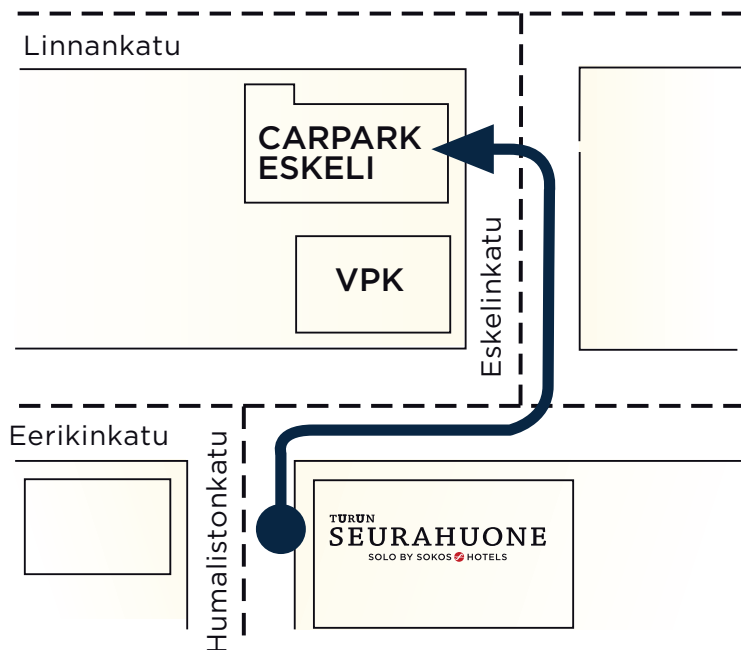

AJO-OHJE TURKUUN / DRIVER'S GUIDE TO TURKU

PAIKOITUS CAR PARK ESKELISSÄ / PARKING AT CAR PARK ESKELI

HINTA / PRICE

20 €
yö / night

S-Card kanta-asiakkaille /
For S-Card- guests

18 €
yö / night

Max. korkeus
Max height 1,90 m

TEHDÄKSESI PYSÄKÖINNISTÄ VIELÄKIN HELPOMPAA,
VOIT TILATA PYSÄKÖINTIKOODIN ENNEN
MAJOITTUMISTA HOTELLIIN VASTAANOTOSTA
SOITTAMALLA 010 786 4000 TAI
SÄHKÖPOSTILLA seurahuone.turku@sokoshotels.fi.
NÄIN VOIT HALUTESSASI AJAA SUORAAN
PARKKIHALLIIN SAAPUESSASI.

TURUN
SEURAHUONE
SOLO BY SOKOS HOTELS

Humalistonkatu 2,
20100 Turku, Finland
+358 10 786 4000