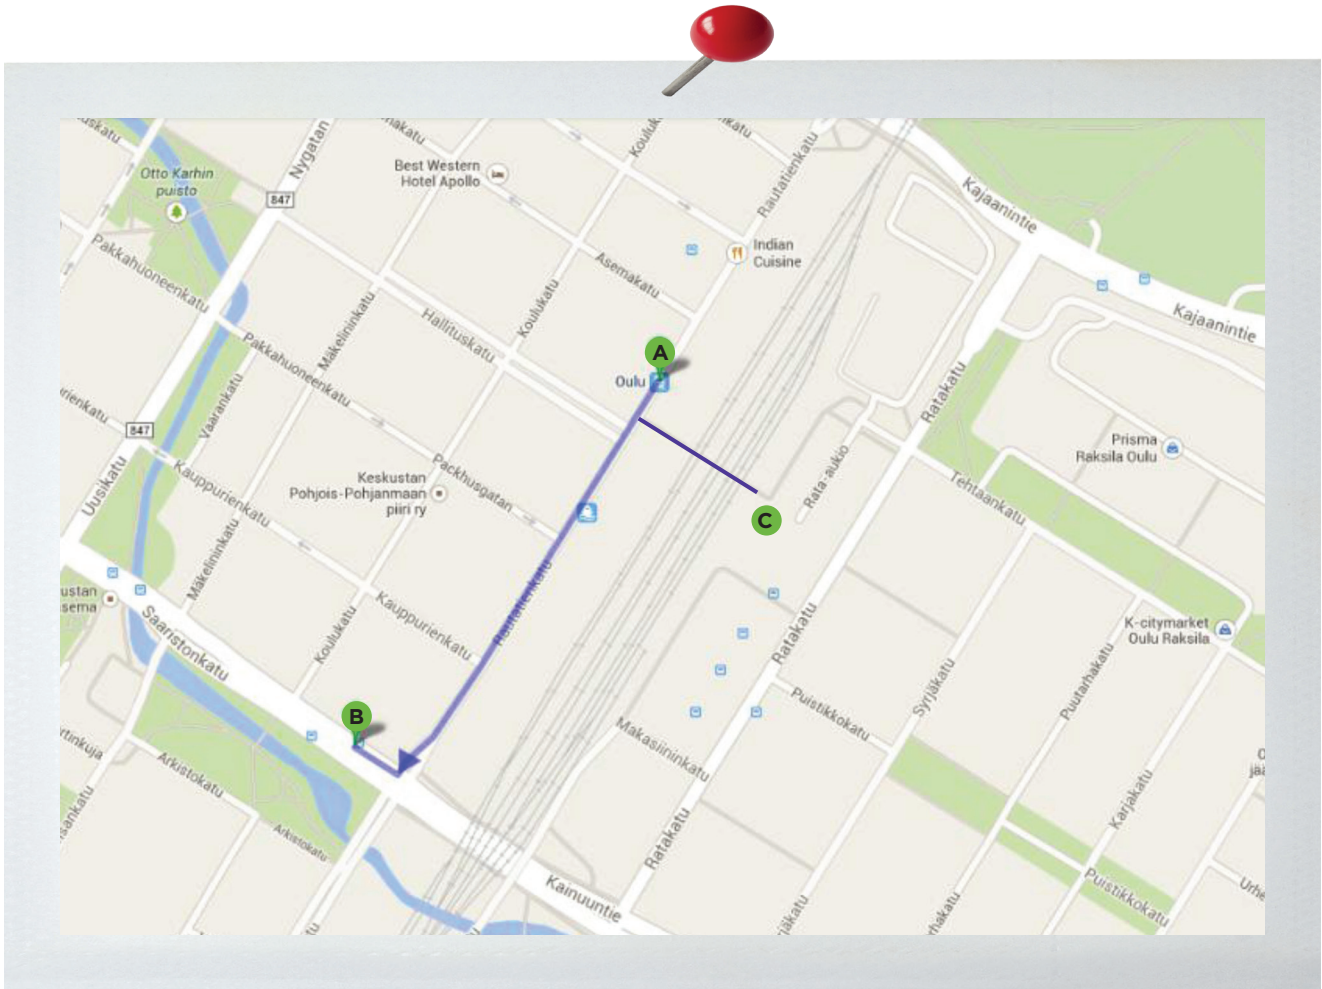

Paikallisbussilla Oulun keskustasta Break Sokos Hotel Edeniin

A Rautatieasema

C Linja-autoasema

B Rautasaari P pysäkki

Oulun rautatie- sekä linja-auto-asema sijaitsevat Oulun keskustassa 10 minuutin ajomatkan päässä Break Sokos Hotel Edenistä. Vaivattomin tapa päästä kaupungin keskustasta Edeniin on taksi.

Myös paikallisbussilla matka on mahdollinen, bussi nro 15/15N liikennöi Edeniin. Bussiin voi nousta pysäkiltä Rautasaari P Saaristonkadulla.

Rautasaari P pysäkille on asemilta matkaa n. 350 m ja kävellen matkaan menee n. 5 min. (linja-autoasemalta pääset suoraan rautatieasemalle radan alittavaa tunnelia pitkin)