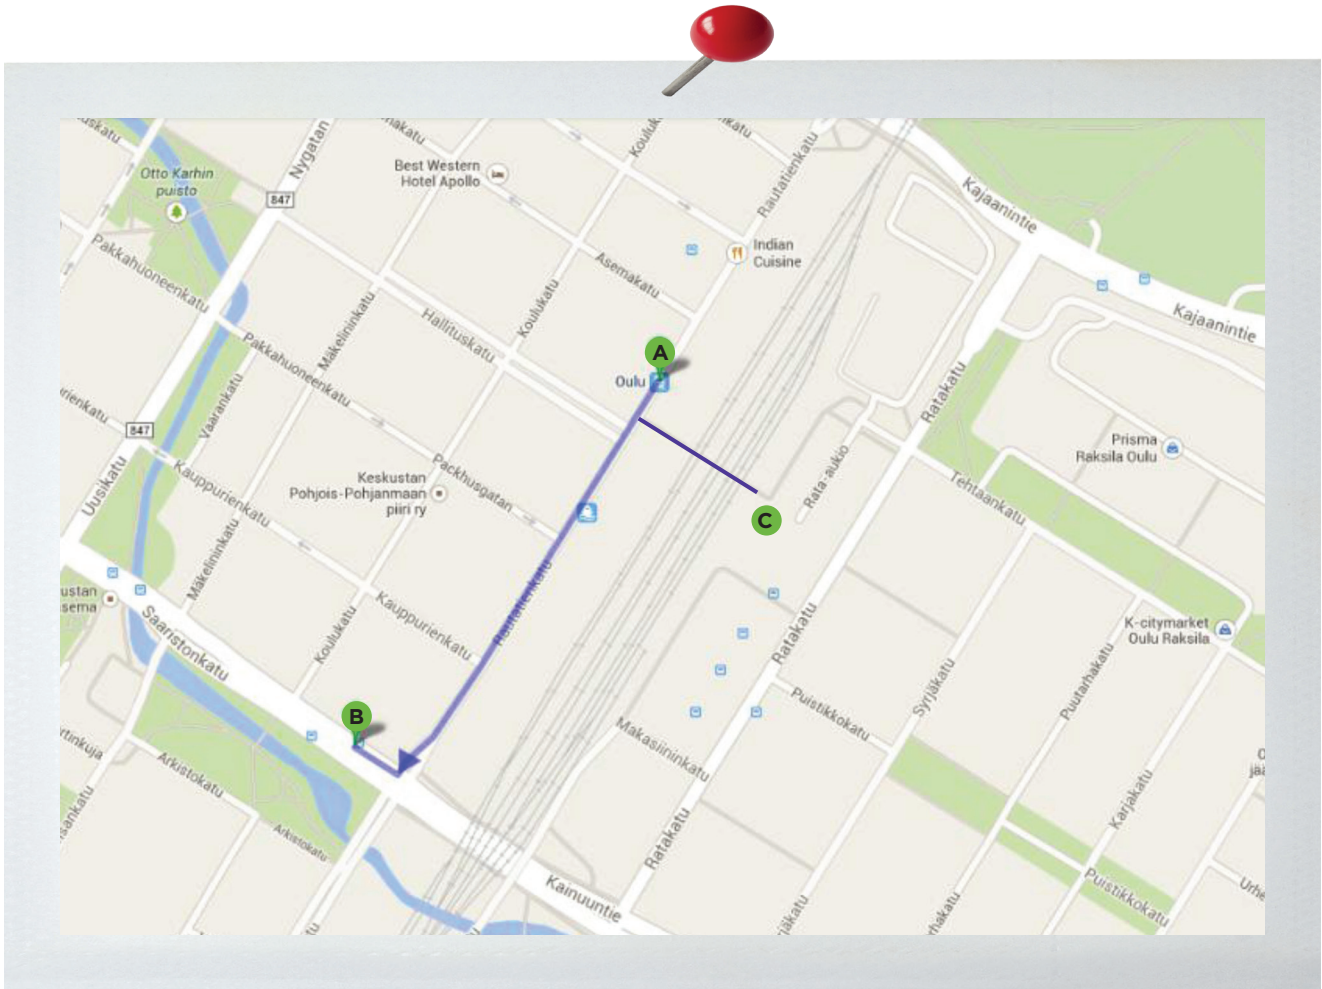

Från stadens centrum till Break Sokos Hotel Eden med lokalbuss

- A** Järnvägsstation **C** Busstation **B** Busshållplats Rautasaari P

Båda järnvägsstation och busstation i Uleåborg ligger i city centrum. Det tar circa 10 min med bil till Break Sokos Hotel Eden. Det enklaste sättet att åka till hotellet är taxi.

Det är också möjligt att resa med lokal bus nr 15/15N.
Ta bussen från busshållplats Rautasaari P i Saaristonkatu.

Busshållplats Rautasaari P ligger ca 350 m avstånd från stationer och det tar ca 5 min att promenera till busshållplatsen.
(det finns ett direkt tunnel från busstationen till järnvägsstationen)